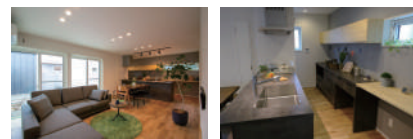

2階平面図

★住みよい家の紹介

■Y様邸 (長野市)

R2年5月竣工 新築 R+house

三角屋根が特徴的な建物🏠 お庭まるごとデザイン住宅!!

■T様邸 (長野市)

R2年4月竣工 新築 R+house

キッチン、外観、造り付家具にこだわりが詰まったお家!!