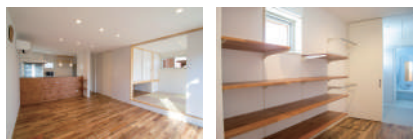

2階平面図

★住みよい家の紹介

■Y様邸 (長野市)

R2年5月竣工 新築 R+house

三角屋根が特徴的な建物🏠 お庭まるごとデザイン住宅!!

■T様邸 (長野市)

R2年4月竣工 新築 R+house

キッチン、外観、造り付家具にこだわりが詰まったお家!!